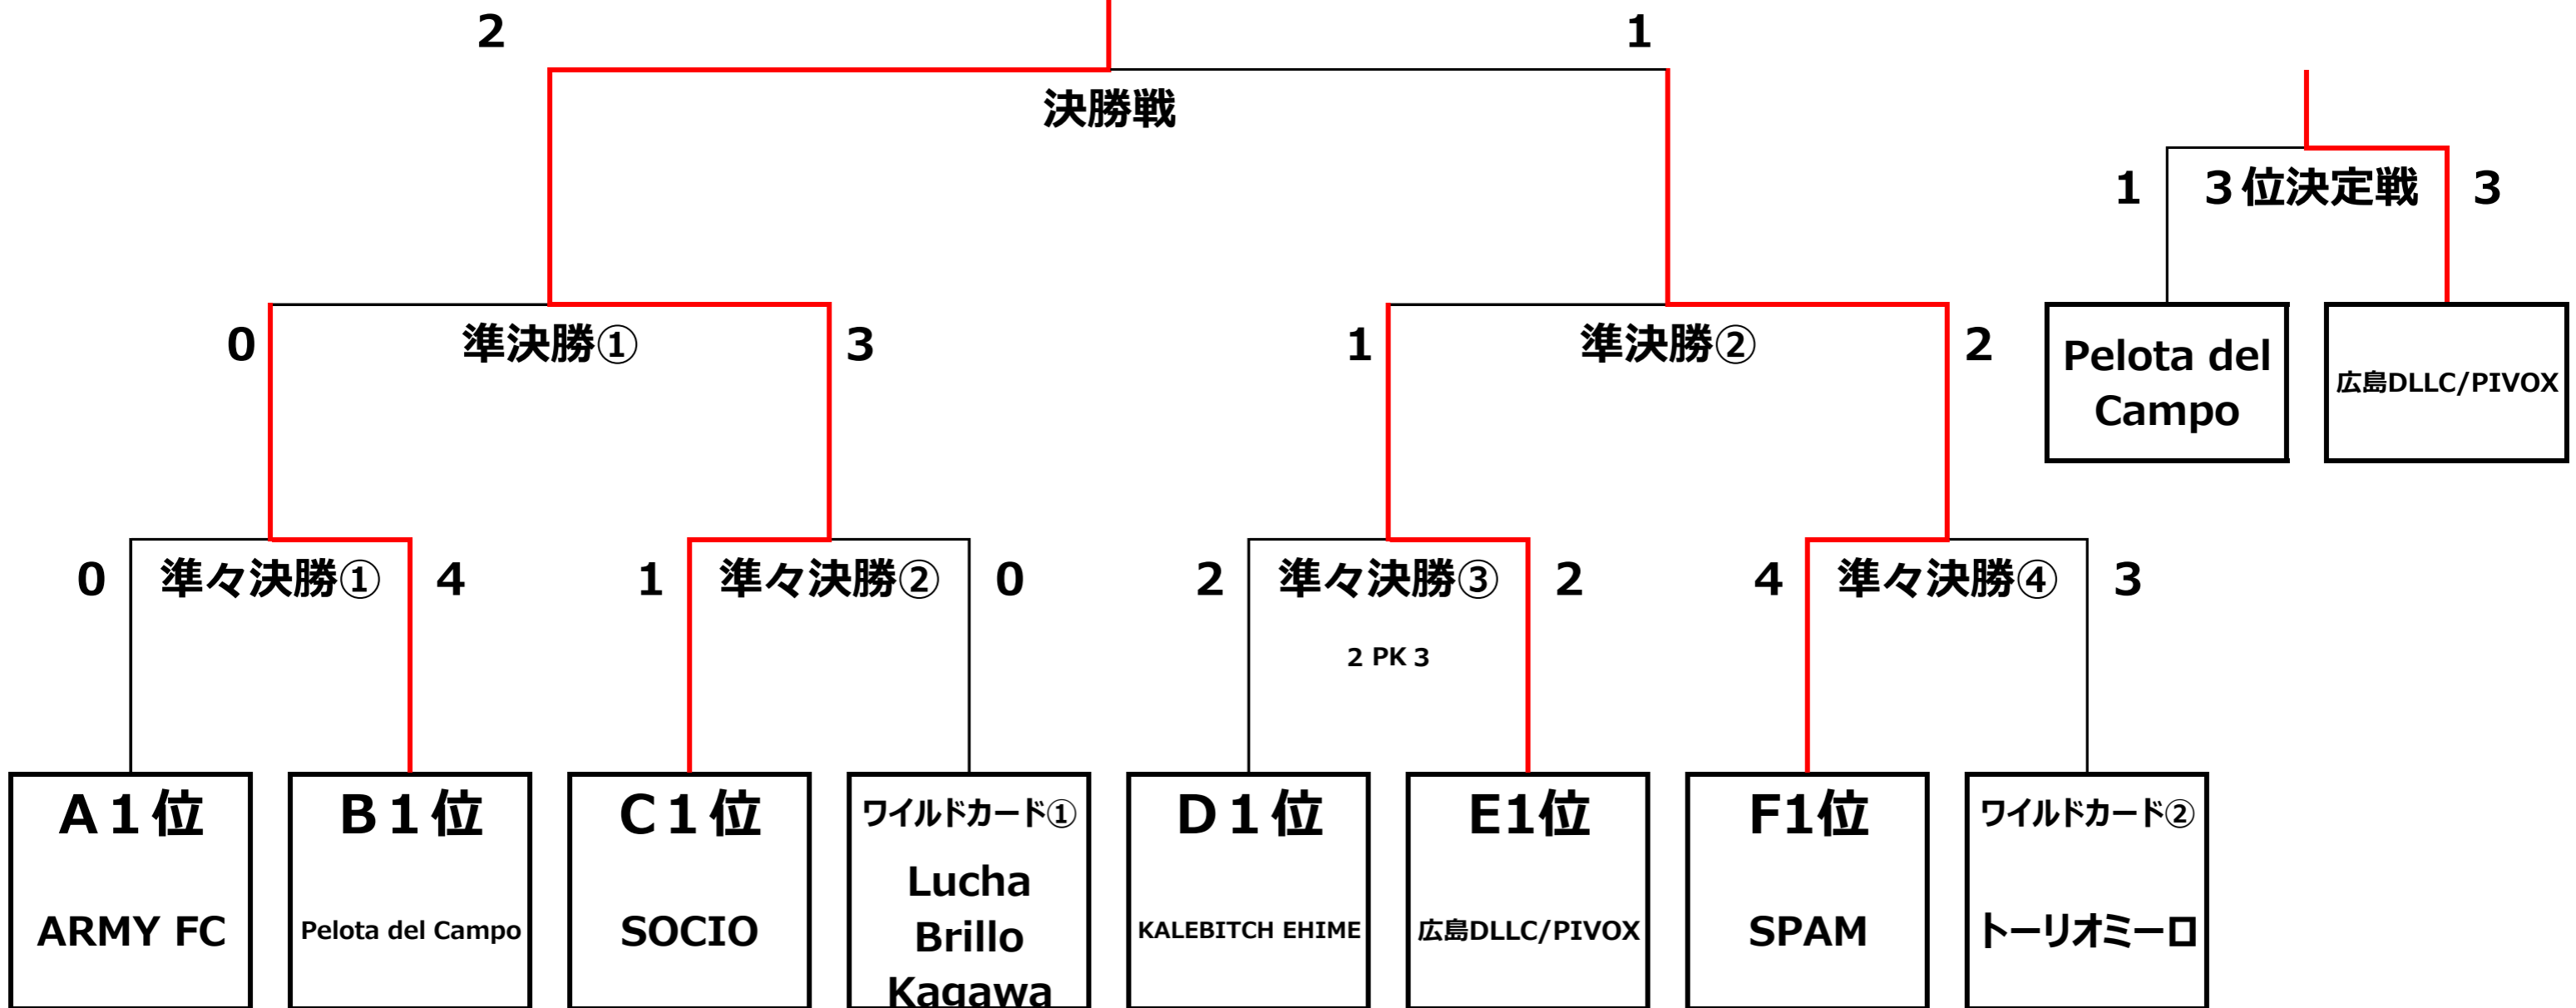

# COPA de FM Kagawa 2017

メインカテゴリー 決勝トーナメント

優勝	SOCIO
準優勝	SPAM
第3位	広島DLLC/PIVOX

	試合時間	Aコート		副審	Bコート		副審
1	9:20	A-1 富田FC	0 vs 2 Roda aberta	B-2 PALMA FC	A-3 ARMY FC	2 vs 5 AQUA	B-4 Pelota del Campo
2	9:40	B-1 だるま	1 vs 2 PALMA FC	C-2 Q・P・マヨ	B-3 西方FC	0 vs 7 Pelota del Campo	B-4 LIBERTAD.FC
3	10:00	C-1 SOCIO	2 vs 1 Q・P・マヨ	D-2 Azul Ballena FC.	C-3 DeCo	0 vs 0 LIBERTAD.FC	D-4 KALEBITCH EHIME
4	10:20	D-1 Delantero	1 vs 1 Azul Ballena FC.	E-2 FC Relacion	D-3 DL RISERVA/PIVOX	0 vs 1 KALEBITCH EHIME	E-4 20OCEAN
5	10:40	E-1 広島DLLC/PIVOX	8 vs 1 FC Relacion	F-2 LEGAME	E-3 トリアミーロ	4 vs 0 20OCEAN	F-4 SCUDETTO
6	11:00	F-1 Lucha Brillo Kagawa futsalclub	7 vs 0 LEGAME	A-1 富田FC	F-3 SPAM	2 vs 1 SCUDETTO	A-4 AQUA
7	11:20	A-3 ARMY FC	4 vs 2 富田FC	B-1 だるま	A-4 AQUA	0 vs 1 Roda aberta	B-2 PALMA FC
8	11:40	B-3 西方FC	3 vs 2 だるま	C-1 SOCIO	B-4 Pelota del Campo	0 vs 0 PALMA FC	C-2 Q・P・マヨ
9	12:00	C-3 DeCo	0 vs 3 SOCIO	D-1 Delantero	C-4 LIBERTAD.FC	2 vs 1 Q・P・マヨ	D-2 Azul Ballena FC.
10	12:20	D-3 DL RISERVA/PIVOX	1 vs 0 Delantero	E-1 広島DLLC/PIVOX	D-4 KALEBITCH EHIME	2 vs 2 Azul Ballena FC.	E-2 FC Relacion
11	12:40	E-3 トリアミーロ	1 vs 3 広島DLLC/PIVOX	F-1 Lucha Brillo Kagawa futsalclub	E-4 20OCEAN	3 vs 0 FC Relacion	F-2 LEGAME
12	13:00	F-3 SPAM	2 vs 0 Lucha Brillo Kagawa futsalclub	A-1 富田FC	F-4 SCUDETTO	2 vs 0 LEGAME	A-2 Roda aberta
13	13:20	A-4 AQUA	2 vs 1 富田FC	B-1 だるま	A-2 Roda aberta	1 vs 6 ARMY FC	B-3 西方FC
14	13:40	B-4 Pelota del Campo	3 vs 1 だるま	C-1 SOCIO	B-2 PALMA FC	1 vs 1 西方FC	C-3 DeCo
15	14:00	C-4 LIBERTAD.FC	1 vs 2 SOCIO	A-3 ARMY FC	C-2 Q・P・マヨ	4 vs 0 DeCo	A-2 Roda aberta
16	14:20	D-4 KALEBITCH EHIME	2 vs 1 Delantero	E-1 広島DLLC/PIVOX	D-2 Azul Ballena FC.	1 vs 0 DL RISERVA/PIVOX	E-3 トリアミーロ
17	14:40	E-4 20OCEAN	0 vs 8 広島DLLC/PIVOX	F-1 Lucha Brillo Kagawa futsalclub	E-2 FC Relacion	1 vs 6 トリアミーロ	F-3 SPAM
18	15:00	F-4 SCUDETTO	0 vs 2 Lucha Brillo Kagawa futsalclub	D-1 Delantero	F-2 LEGAME	1 vs 4 SPAM	D-3 DL RISERVA/PIVOX
19	15:20	A1位 ARMY FC	準々決① 0 vs 4 Pelota del Campo	B1位 KALEBITCH EHIME	D1位 SOCIO	C1位 1 vs 0 Lucha Brillo Kagawa futsalclub	準々決② ワイルドカード① ワイルドカード② トリアミーロ
19	15:40	D1位 KALEBITCH EHIME	準々決③ 2 PK 3 2 vs 2 広島DLLC/PIVOX	E1位 ARMY FC	A1位 SPAM	F1位 4 vs 3 トリアミーロ	準々決④ ワイルドカード② C1位 SOCIO
20	16:00	準々決①勝 Pelota del Campo	準決① 0 vs 3 SOCIO	準々決②勝者 会場	準々決③勝 広島DLLC/PIVOX	準決② 1 vs 2 SPAM	準々決④勝者 会場
21	16:20	準決①敗者 Pelota del Campo	3決 1 vs 3 広島DLLC/PIVOX	準決②敗者 会場			
22	16:40	準決①勝者 SOCIO	決勝 2 vs 1 SPAM	準決②勝者 会場			
	17:00	閉会式					